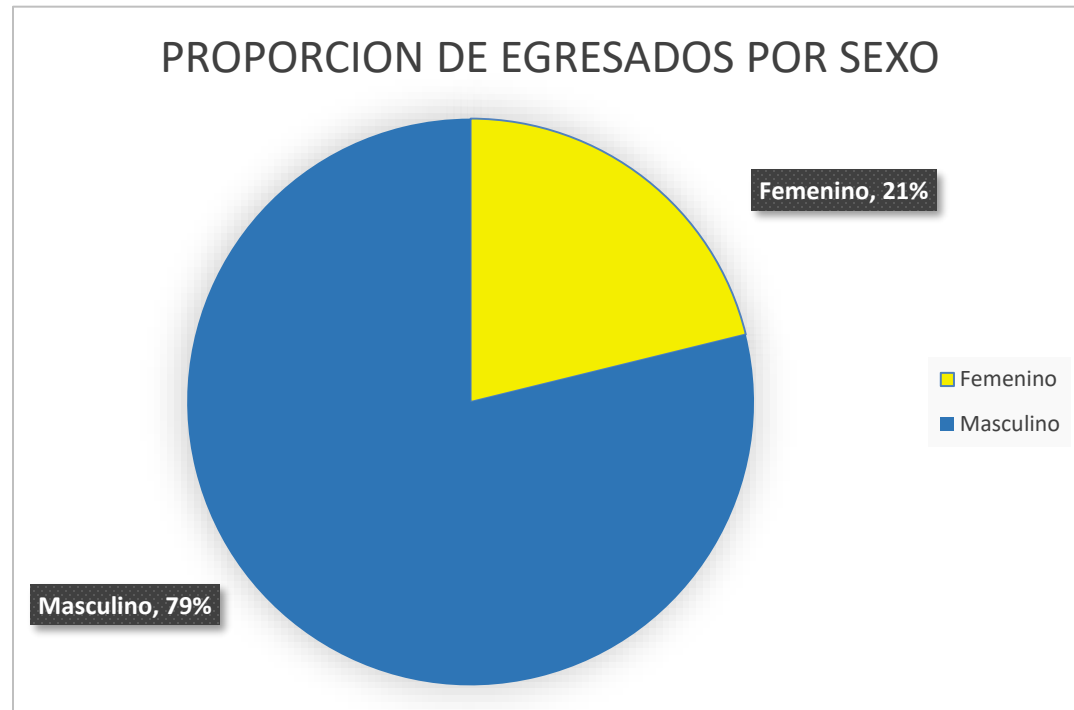

Total de Egresados en las Escuelas y Academias

Proporción de egresados por dependencia

PROPORCION DE EGRESADOS POR DEPENDENCIAS					
ERD	ARD	FARD	P.N	Extranjeros	Civiles
340	384	103	13	21	112

proposion de egresados por sexo

Escuelas y academias

■ Masculino ■ Femeninos

MASCULINOS	FEMENINOS
767	206

Informe Estadístico del Trimestre julio – septiembre 2021 de las Escuelas y Academias que componen el INSUDE.

CORONEL, SANTIAGO MORALES GÓMEZ, ERD.
Director de Planificación INSUDE