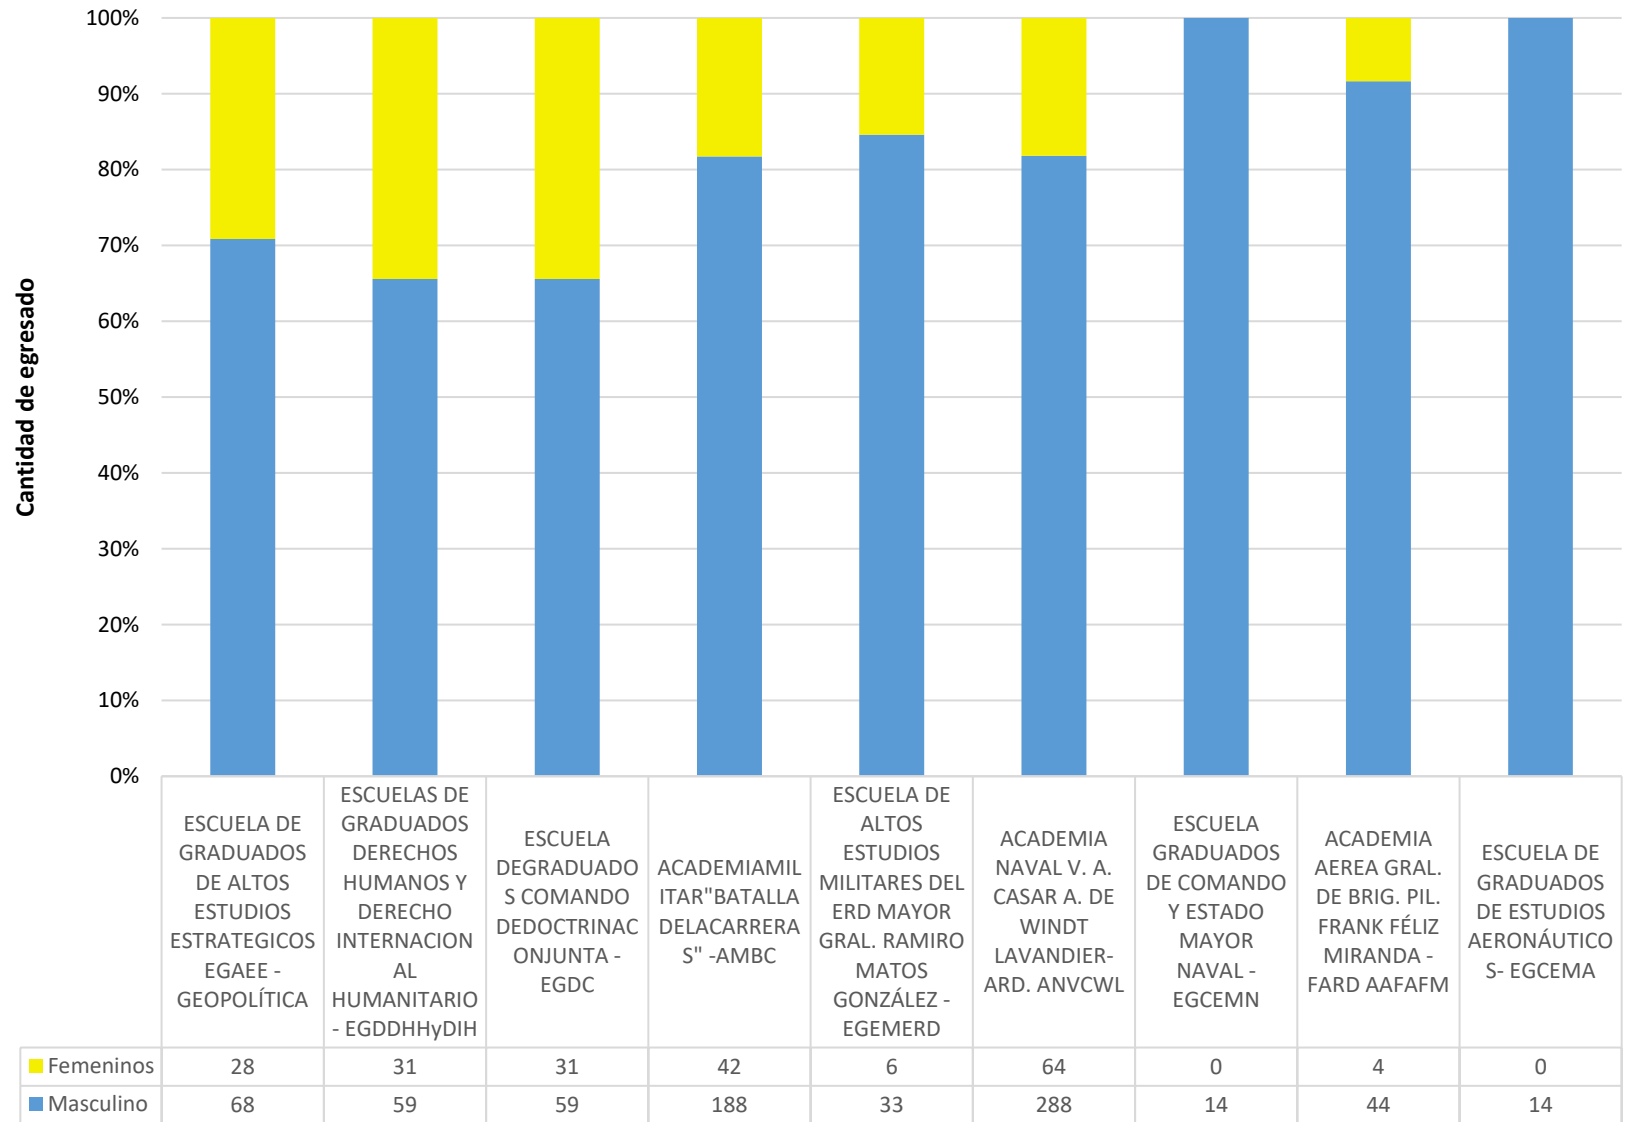

INSTITUTO SUPERIOR PARA LA DEFENSA

“General Juan Pablo Duarte y Díez”

**DIRECCIÓN DE PLANIFICACIÓN Y DESARROLLO
INFORME ESTADISTICO JULIO – SEPTIEMBRE 2021**

TOTAL DE EGRESADOS EN LAS ESCUELAS Y ACADEMIAS		
FACULTAD	ESCUELA	CANTIDAD DE EGRESADOS
FACULTAD DE SEGURIDAD, DEFENSA Y DESARROLLO NACIONAL	ESCUELA DE GRADUADOS DE ALTOS ESTUDIOS ESTRATEGICOS- EGAE	96
	ESCUELAS DE GRADUADOS DERECHOS HUMANOS Y DERECHO INTERNACIONAL HUMANITARIO- EGDDHHyDIH	90
	ESCUELA DE GRADUADOS COMANDO DE DOCTRINA CONJUNTA - EGDC	90
FACULTAD DE CIENCIAS MILITARES	ACADEMIA MILITAR "BATALLA DE LA CARRERAS" - AMBC	230
	ESCUELA DE ALTOS ESTUDIOS MILITARES DEL ERD MAYOR GRAL. RAMIRO MATOS GONZÁLEZ- EGEMERD	39
FACULTAD DE CIENCIAS NAVALES	ACADEMIA NAVAL V.A. CASAR A. DE WINDT LAVANDIER- ARD	352
	ESCUELA GRADUADOS DE COMANDO Y ESTADO MAYOR NAVAL - EGCEMN	14
FACULTAD DE CIENCIAS AERONAUTICAS	ACADEMIA AEREA GRAL. DE BRIG. PIL. FRANK FÉLIZ MIRANDA- FARD	48
	ESCUELA DE GRADUADOS DE ESTUDIOS AERONÁUTICOS- EGCEMA	14
TOTAL PARA EL PERÍODO		973

Total de Egresados en las Escuelas y Academias

Proporción de egresados por dependencia

PROPORCION DE EGRESADOS POR DEPENDENCIAS					
ERD	ARD	FARD	P.N	Extranjeros	Civiles
340	384	103	13	21	112

proposion de egresados por sexo

Escuelas y academias

■ Masculino ■ Femeninos

MASCULINOS	FEMENINOS
767	206

Informe Estadístico del Trimestre julio – septiembre 2021 de las Escuelas y Academias que componen el INSUDE.

CORONEL, SANTIAGO MORALES GÓMEZ, ERD.
Director de Planificación INSUDE