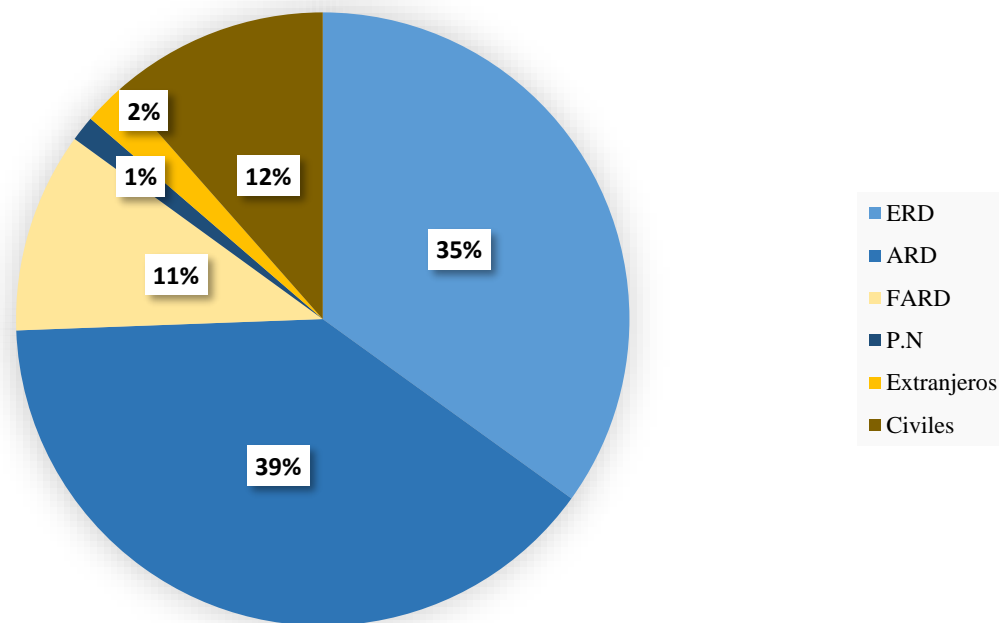

INSTITUTO SUPERIOR PARA LA DEFENSA

“General Juan Pablo Duarte y Díez”

**DIRECCIÓN DE PLANIFICACIÓN Y DESARROLLO
INFORME ESTADISTICO JULIO – SEPTIEMBRE 2021**

TOTAL DE EGRESADOS EN LAS ESCUELAS Y ACADEMIAS		
FACULTAD	ESCUELA	CANTIDAD DE EGRESADOS
FACULTAD DE SEGURIDAD, DEFENSA Y DESARROLLO NACIONAL	ESCUELA DE GRADUADOS DE ALTOS ESTUDIOS ESTRATEGICOS- EGAE	96
	ESCUELAS DE GRADUADOS DERECHOS HUMANOS Y DERECHO INTERNACIONAL HUMANITARIO- EGDDHHyDIH	90
	ESCUELA DE GRADUADOS COMANDO DE DOCTRINA CONJUNTA - EGDC	90
FACULTAD DE CIENCIAS MILITARES	ACADEMIA MILITAR "BATALLA DE LA CARRERAS" - AMBC	230
	ESCUELA DE ALTOS ESTUDIOS MILITARES DEL ERD MAYOR GRAL. RAMIRO MATOS GONZÁLEZ- EGEMERD	39
FACULTAD DE CIENCIAS NAVALES	ACADEMIA NAVAL V.A. CASAR A. DE WINDT LAVANDIER- ARD	352
	ESCUELA GRADUADOS DE COMANDO Y ESTADO MAYOR NAVAL - EGCEMN	14
FACULTAD DE CIENCIAS AERONAUTICAS	ACADEMIA AEREA GRAL. DE BRIG. PIL. FRANK FÉLIZ MIRANDA- FARD	48
	ESCUELA DE GRADUADOS DE ESTUDIOS AERONÁUTICOS- EGCEMA	14
TOTAL PARA EL PERÍODO		973

Total de Egresados en las Escuelas y Academias

Proporción de egresados por dependencia

PROPORCION DE EGRESADOS POR DEPENDENCIAS					
ERD	ARD	FARD	P.N	Extranjeros	Civiles
340	384	103	13	21	112

proposion de egresados por sexo