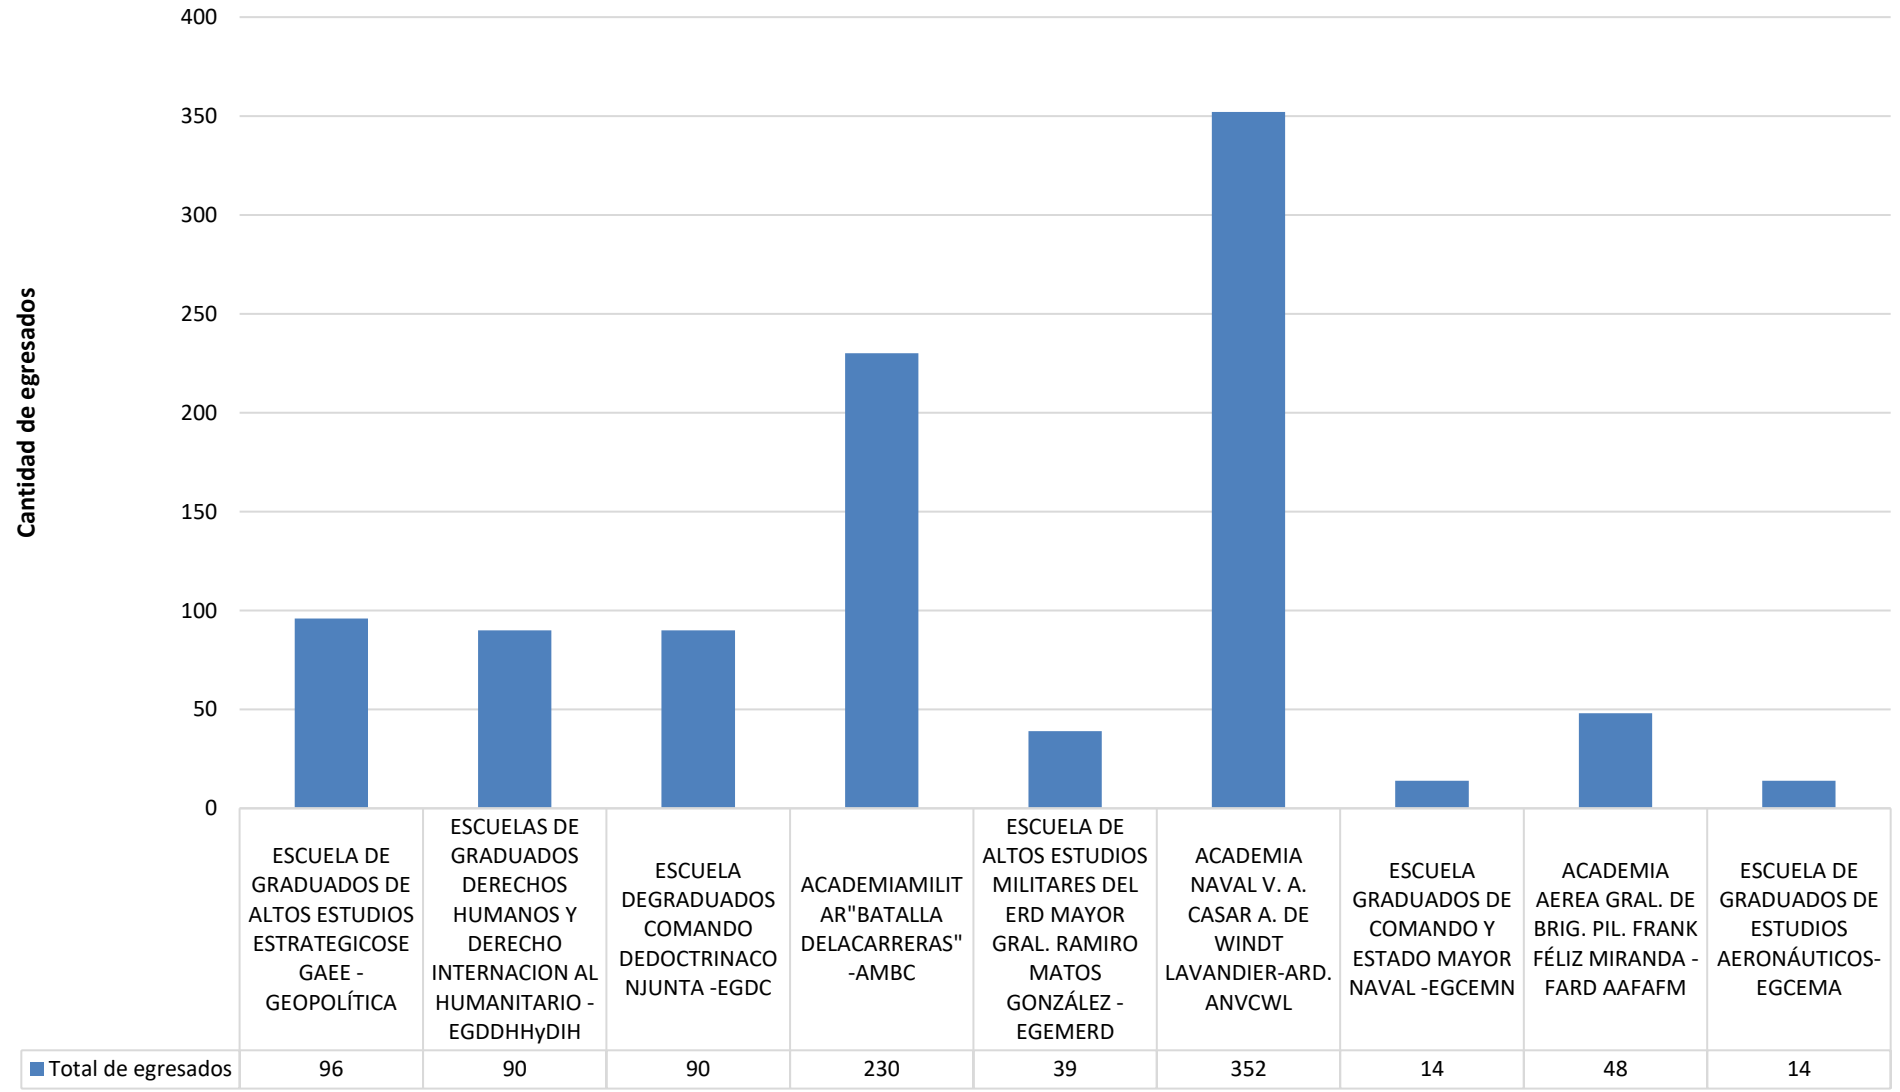

INSTITUTO SUPERIOR PARA LA DEFENSA

“General Juan Pablo Duarte y Díez”

**DIRECCIÓN DE PLANIFICACIÓN Y DESARROLLO
INFORME ESTADISTICO JULIO – SEPTIEMBRE 2021**

TOTAL DE EGRESADOS EN LAS ESCUELAS Y ACADEMIAS		
FACULTAD	ESCUELA	CANTIDAD DE EGRESADOS
FACULTAD DE SEGURIDAD, DEFENSA Y DESARROLLO NACIONAL	ESCUELA DE GRADUADOS DE ALTOS ESTUDIOS ESTRATEGICOS- EGAE	96
	ESCUELAS DE GRADUADOS DERECHOS HUMANOS Y DERECHO INTERNACIONAL HUMANITARIO- EGDDHHyDIH	90
	ESCUELA DE GRADUADOS COMANDO DE DOCTRINA CONJUNTA - EGDC	90
FACULTAD DE CIENCIAS MILITARES	ACADEMIA MILITAR "BATALLA DE LA CARRERAS" - AMBC	230
	ESCUELA DE ALTOS ESTUDIOS MILITARES DEL ERD MAYOR GRAL. RAMIRO MATOS GONZÁLEZ- EGEMERD	39
FACULTAD DE CIENCIAS NAVALES	ACADEMIA NAVAL V.A. CASAR A. DE WINDT LAVANDIER- ARD	352
	ESCUELA GRADUADOS DE COMANDO Y ESTADO MAYOR NAVAL - EGCEMN	14
FACULTAD DE CIENCIAS AERONAUTICAS	ACADEMIA AEREA GRAL. DE BRIG. PIL. FRANK FÉLIZ MIRANDA- FARD	48
	ESCUELA DE GRADUADOS DE ESTUDIOS AERONÁUTICOS- EGCEMA	14
TOTAL PARA EL PERÍODO		973

Total de Egresados en las Escuelas y Academias

Proporción de egresados por dependencia

PROPORCION DE EGRESADOS POR DEPENDENCIAS					
ERD	ARD	FARD	P.N	Extranjeros	Civiles
340	384	103	13	21	112

proposion de egresados por sexo